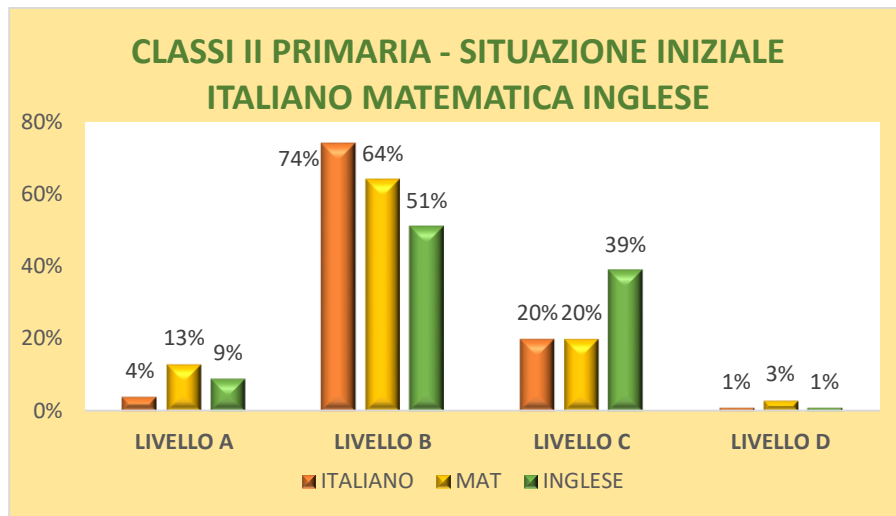

ALLEGATO ALLA RELAZIONE NIV

A.S. 2020/2021

INFANZIA

Rilevazione degli apprendimenti e delle competenze degli alunni di 5 anni della scuola dell'infanzia 1° quadrimestre

Rilevazione degli apprendimenti e delle competenze degli alunni di 5 anni della scuola dell'infanzia 2° quadrimestre

Classe I PRIMARIA RIEPILOGO INIZIALE- IQ-IIQ

Classe I PRIMARIA VALUTAZIONE INIZIALE

Classe I PRIMARIA VALUTAZIONE I QUADRIMESTRE

Classe I PRIMARIA VALUTAZIONE II QUADRIMESTRE

Classe II PRIMARIA RIEPILOGO INIZIALE- IQ-IIQ

Classe II PRIMARIA VALUTAZIONE INIZIALE

Classe II PRIMARIA VALUTAZIONE I QUAD

Classe II PRIMARIA VALUTAZIONE II QUAD

Classe III PRIMARIA RIEPILOGO INIZIALE- IQ-IIQ

Classe III PRIMARIA VALUTAZIONE INIZIALE