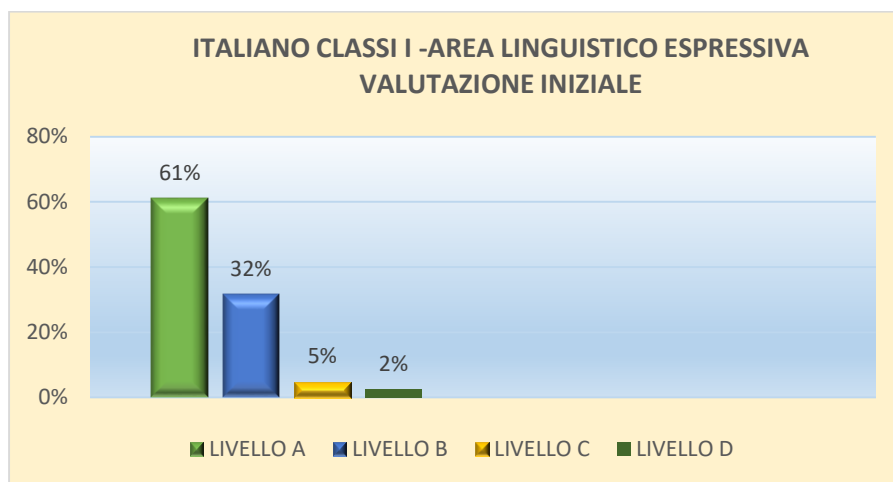

Classe I PRIMARIA VALUTAZIONE INIZIALE