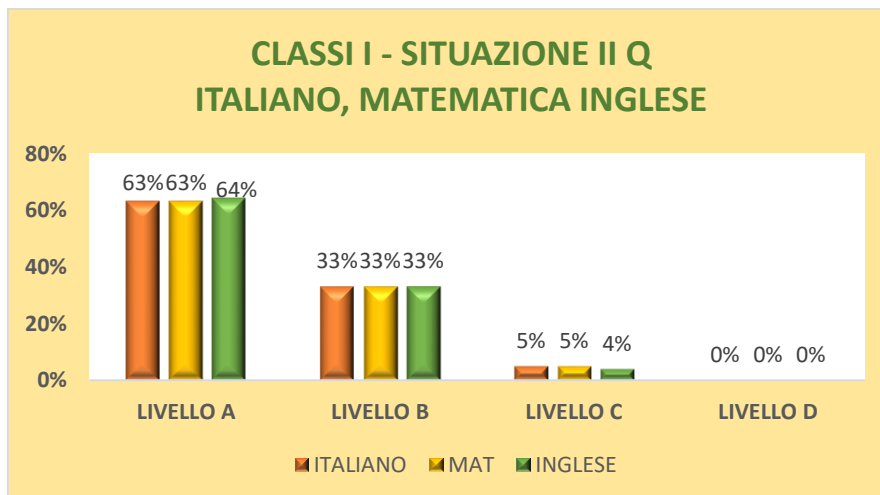

ALLEGATO ALLA RELAZIONE NIV

A.S. 2020/2021

INFANZIA

Rilevazione degli apprendimenti e delle competenze degli alunni di 5 anni della scuola dell'infanzia 1° quadrimestre

Rilevazione degli apprendimenti e delle competenze degli alunni di 5 anni della scuola dell'infanzia 2° quadrimestre

Classe I PRIMARIA RIEPILOGO INIZIALE- IQ-IIQ

Classe I PRIMARIA VALUTAZIONE INIZIALE

Classe I PRIMARIA VALUTAZIONE I QUADRIMESTRE

Classe I PRIMARIA VALUTAZIONE II QUADRIMESTRE

Classe II PRIMARIA RIEPILOGO INIZIALE- IQ-IIQ