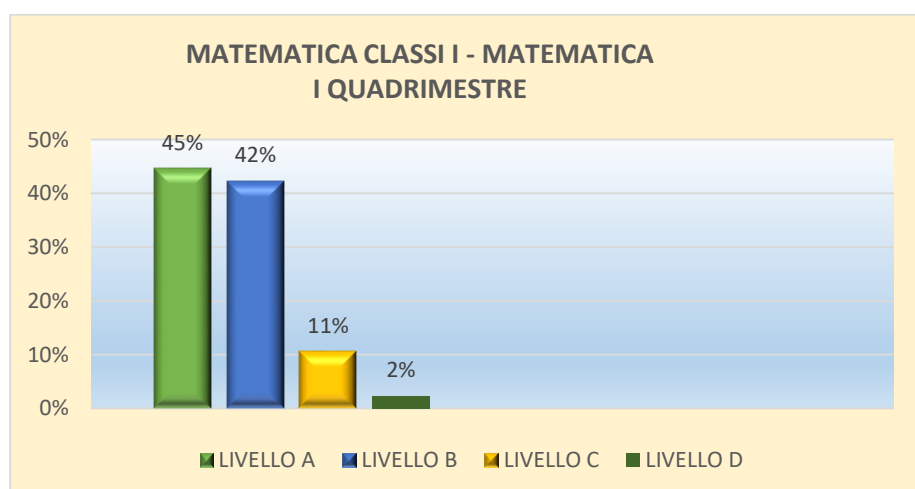

ALLEGATO ALLA RELAZIONE NIV

A.S. 2020/2021

INFANZIA

Rilevazione degli apprendimenti e delle competenze degli alunni di 5 anni della scuola dell'infanzia 1° quadrimestre

Rilevazione degli apprendimenti e delle competenze degli alunni di 5 anni della scuola dell'infanzia 2° quadrimestre

Classe I PRIMARIA RIEPILOGO INIZIALE- IQ-IIQ

Classe I PRIMARIA VALUTAZIONE INIZIALE

Classe I PRIMARIA VALUTAZIONE I QUADRIMESTRE

Classe I PRIMARIA VALUTAZIONE II QUADRIMESTRE

Classe II PRIMARIA RIEPILOGO INIZIALE- IQ-IIQ