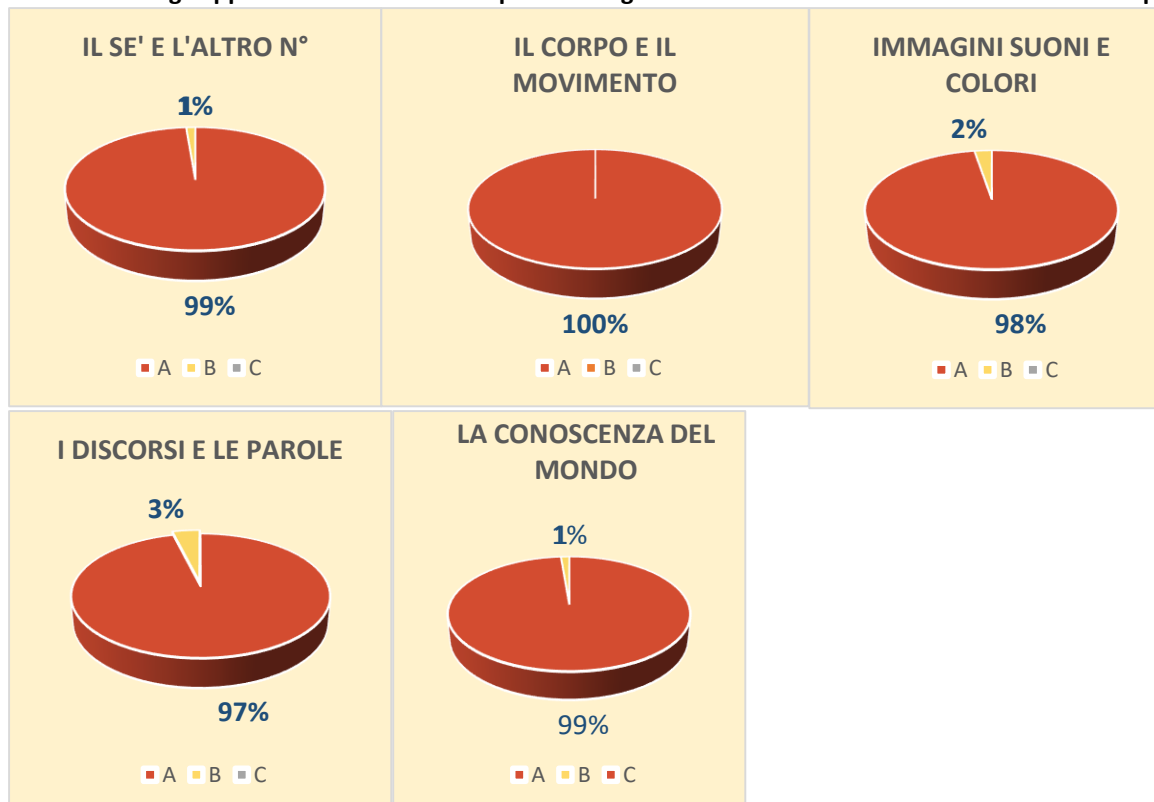

ALLEGATO ALLA RELAZIONE NIV

A.S. 2020/2021

INFANZIA

Rilevazione degli apprendimenti e delle competenze degli alunni di 5 anni della scuola dell'infanzia 1° quadrimestre

Rilevazione degli apprendimenti e delle competenze degli alunni di 5 anni della scuola dell'infanzia 2° quadrimestre