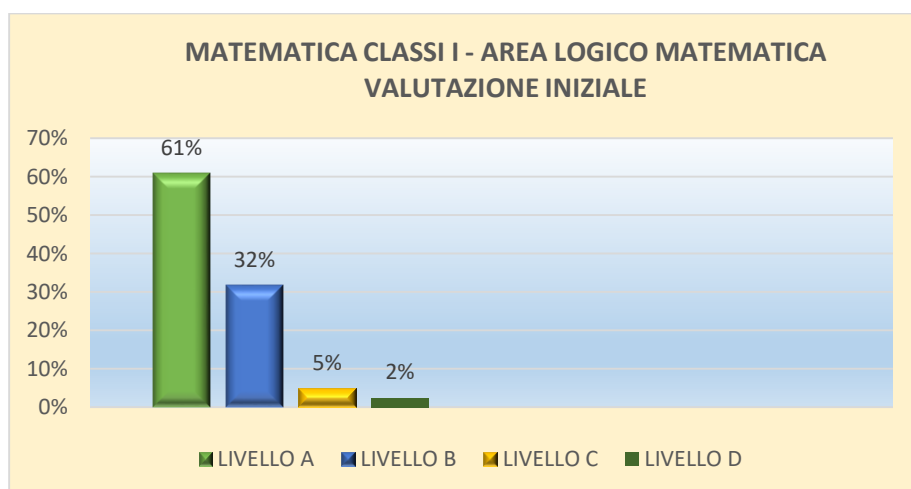

ALLEGATO ALLA RELAZIONE NIV

A.S. 2020/2021

INFANZIA

Rilevazione degli apprendimenti e delle competenze degli alunni di 5 anni della scuola dell'infanzia 1° quadrimestre

Rilevazione degli apprendimenti e delle competenze degli alunni di 5 anni della scuola dell'infanzia 2° quadrimestre

Classe I PRIMARIA RIEPILOGO INIZIALE- IQ-IIQ

Classe I PRIMARIA VALUTAZIONE INIZIALE

Classe I PRIMARIA VALUTAZIONE I QUADRIMESTRE

Classe I PRIMARIA VALUTAZIONE II QUADRIMESTRE

Classe II PRIMARIA RIEPILOGO INIZIALE- IQ-IIQ