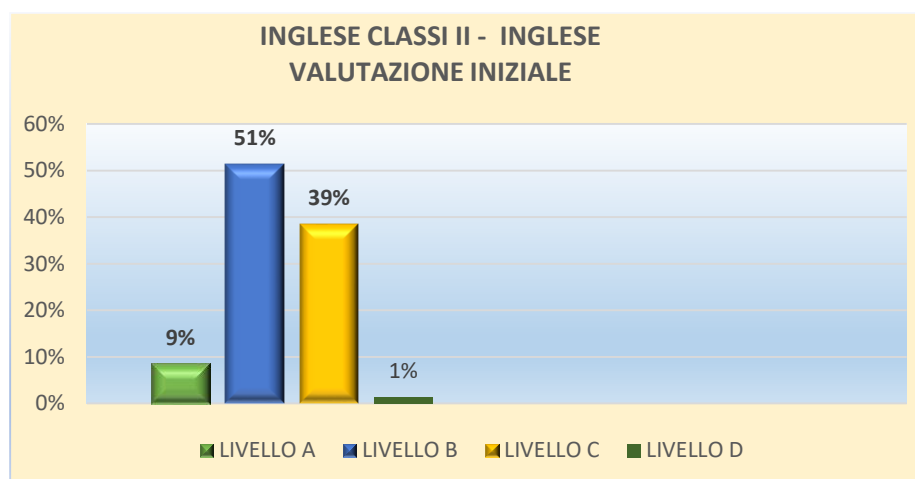

ALLEGATO ALLA RELAZIONE NIV

A.S. 2020/2021

INFANZIA

Rilevazione degli apprendimenti e delle competenze degli alunni di 5 anni della scuola dell'infanzia 1° quadrimestre

Rilevazione degli apprendimenti e delle competenze degli alunni di 5 anni della scuola dell'infanzia 2° quadrimestre

Classe I PRIMARIA RIEPILOGO INIZIALE- IQ-IIQ

Classe I PRIMARIA VALUTAZIONE INIZIALE

Classe I PRIMARIA VALUTAZIONE I QUADRIMESTRE

Classe I PRIMARIA VALUTAZIONE II QUADRIMESTRE

Classe II PRIMARIA RIEPILOGO INIZIALE- IQ-IIQ

Classe II PRIMARIA VALUTAZIONE INIZIALE

Classe II PRIMARIA VALUTAZIONE I QUAD

Classe II PRIMARIA VALUTAZIONE II QUAD

Classe III PRIMARIA RIEPILOGO INIZIALE- IQ-IIQ

Classe III PRIMARIA VALUTAZIONE INIZIALE