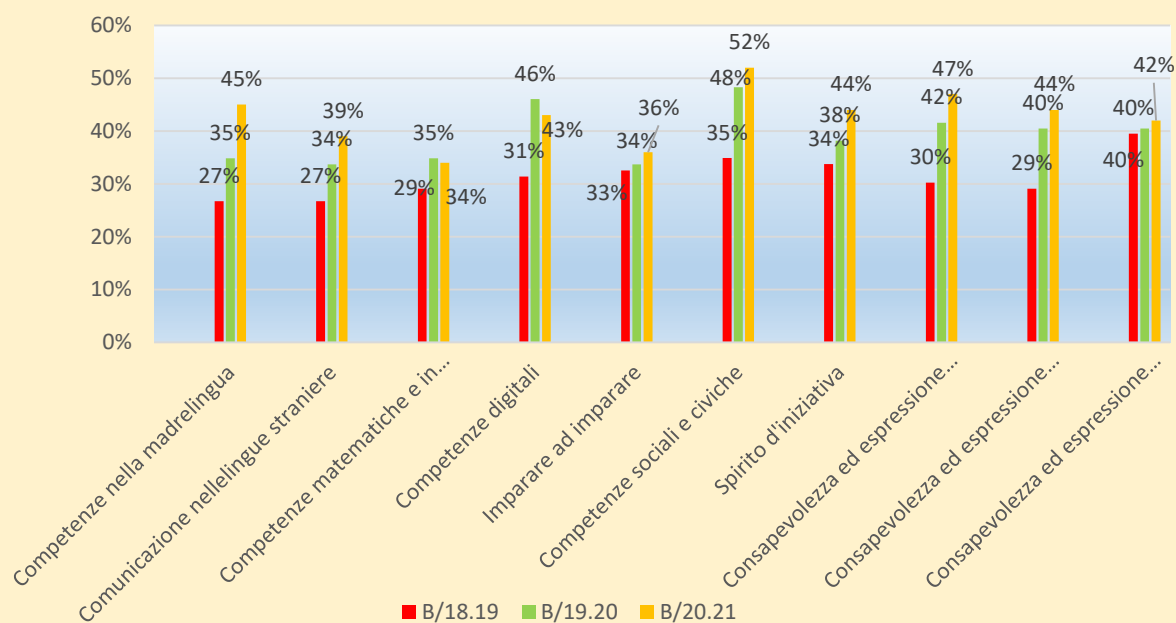

INGRESSO CLASSI III

I QUAD CLASSI III

MEDIE I QUAD ITALIANO CLASSI III SECONDARIA

MEDIE I QUAD MATEMATICA CLASSI III SECONDARIA

MEDIE I QUAD INGLESE CLASSI III SECONDARIA

II QUAD CLASSI III

MEDIE II QUAD ITALIANO CLASSI III SECONDARIA

MEDIE II QUAD MATEMATICA CLASSI III SECONDARIA

MEDIE II QUAD INGLESE CLASSI III SECONDARIA

TEST INGRESSO SCUOLA SECONDARIA 2020/2021

I Q SECONDARIA 2020/2021

II Q SECONDARIA 2020/2021

COMPETENZE

COMPETENZE DI LIVELLO INTERMEDIO ALLA FINE DEL I CICLO

COMPETENZE DI LIVELLO INTERMEDIO ALLA FINE DELLA CLASSE V

ESAMI DEL I CICLO

Esami conclusivi I ciclo a.s. 2020/21 in unità studenti

Esami conclusivi I ciclo a.s.2020/2021 in percentuale