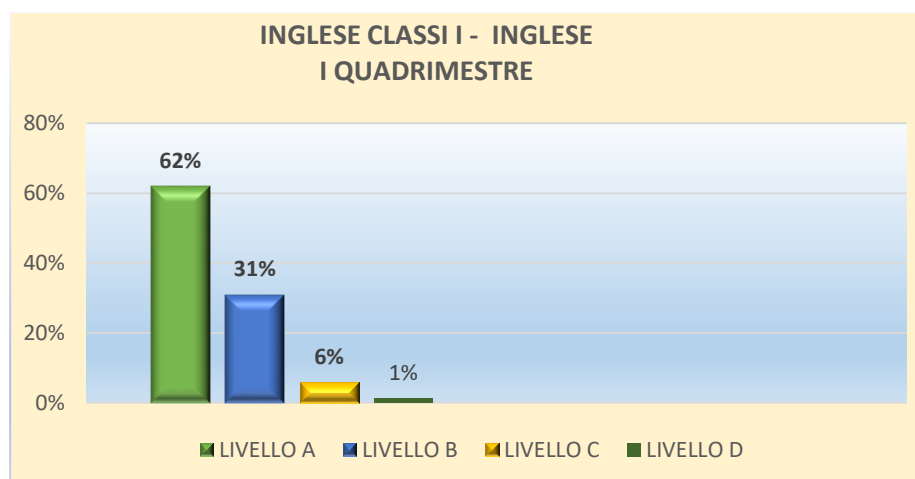

ALLEGATO ALLA RELAZIONE NIV

A.S. 2020/2021

INFANZIA

Rilevazione degli apprendimenti e delle competenze degli alunni di 5 anni della scuola dell'infanzia 1° quadrimestre

Rilevazione degli apprendimenti e delle competenze degli alunni di 5 anni della scuola dell'infanzia 2° quadrimestre

Classe I PRIMARIA RIEPILOGO INIZIALE- IQ-IIQ

Classe I PRIMARIA VALUTAZIONE INIZIALE

Classe I PRIMARIA VALUTAZIONE I QUADRIMESTRE

Classe I PRIMARIA VALUTAZIONE II QUADRIMESTRE

Classe II PRIMARIA RIEPILOGO INIZIALE- IQ-IIQ