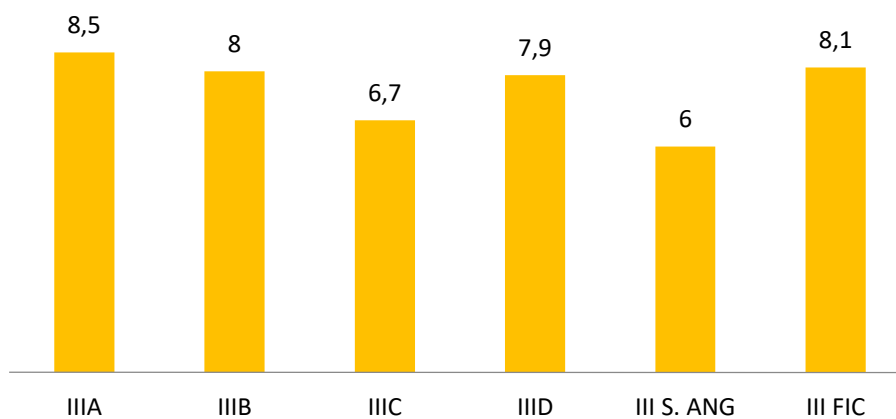

MEDIA INGRESSO INGLESE CLASSI III SECONDARIA

I QUADR CLASSI II

II QUAD CLASSI II

MEDIE II QUAD ITALIANO CLASSI II SECONDARIA

MEDIE II QUAD MATEMATICA CLASSI II SECONDARIA

MEDIE II QUAD INGLESE CLASSI II SECONDARIA

INGRESSO CLASSI III

I QUAD CLASSI III

MEDIE I QUAD ITALIANO CLASSI III SECONDARIA

MEDIE I QUAD MATEMATICA CLASSI III SECONDARIA

MEDIE I QUAD INGLESE CLASSI III SECONDARIA

II QUAD CLASSI III

MEDIE II QUAD ITALIANO CLASSI III SECONDARIA

MEDIE II QUAD MATEMATICA CLASSI III SECONDARIA

MEDIE II QUAD INGLESE CLASSI III SECONDARIA

TEST INGRESSO SCUOLA SECONDARIA 2020/2021

I Q SECONDARIA 2020/2021

II Q SECONDARIA 2020/2021

COMPETENZE

COMPETENZE DI LIVELLO INTERMEDIO ALLA FINE DEL I CICLO

COMPETENZE DI LIVELLO INTERMEDIO ALLA FINE DELLA CLASSE V

ESAMI DEL I CICLO

Esami conclusivi I ciclo a.s. 2020/21 in unità studenti

Esami conclusivi I ciclo a.s.2020/2021 in percentuale