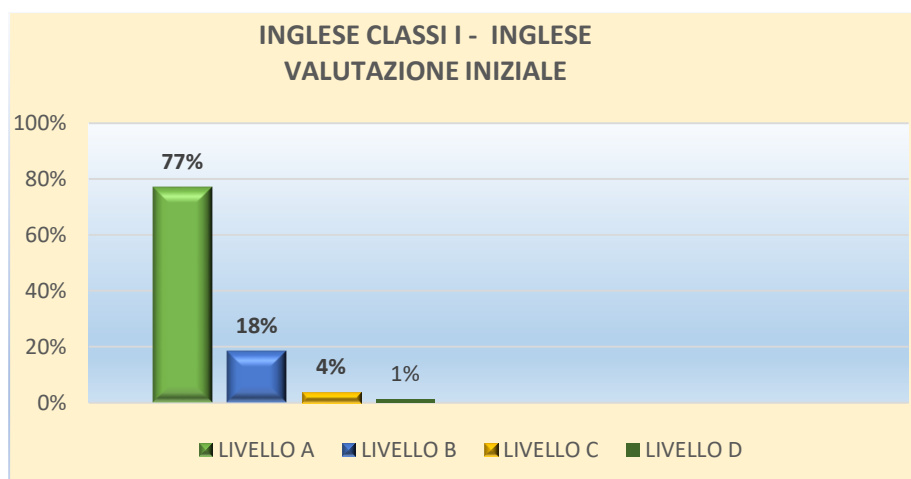

ALLEGATO ALLA RELAZIONE NIV

A.S. 2020/2021

INFANZIA

Rilevazione degli apprendimenti e delle competenze degli alunni di 5 anni della scuola dell'infanzia 1° quadrimestre

Rilevazione degli apprendimenti e delle competenze degli alunni di 5 anni della scuola dell'infanzia 2° quadrimestre

Classe I PRIMARIA RIEPILOGO INIZIALE- IQ-IIQ

Classe I PRIMARIA VALUTAZIONE INIZIALE

Classe I PRIMARIA VALUTAZIONE I QUADRIMESTRE

Classe I PRIMARIA VALUTAZIONE II QUADRIMESTRE

Classe II PRIMARIA RIEPILOGO INIZIALE- IQ-IIQ