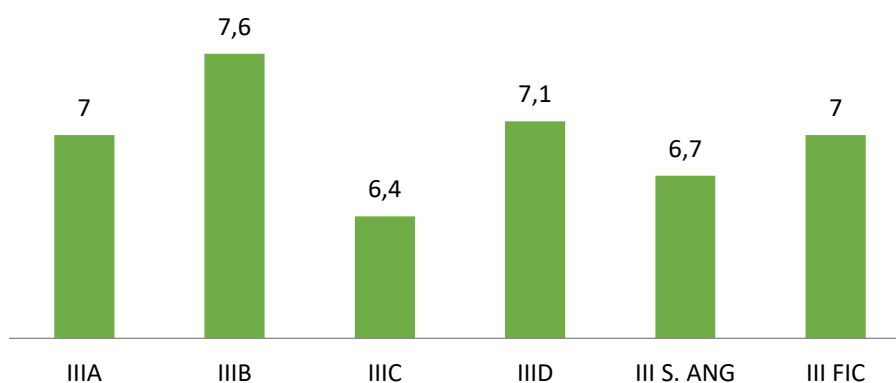

MEDIA INGRESSO INGLESE CLASSI III SECONDARIA

I QUADR CLASSI II

II QUAD CLASSI II

MEDIE II QUAD ITALIANO CLASSI II SECONDARIA

MEDIE II QUAD MATEMATICA CLASSI II SECONDARIA

MEDIE II QUAD INGLESE CLASSI II SECONDARIA

INGRESSO CLASSI III

I QUAD CLASSI III

MEDIE I QUAD ITALIANO CLASSI III SECONDARIA

MEDIE I QUAD MATEMATICA CLASSI III SECONDARIA

MEDIE I QUAD INGLESE CLASSI III SECONDARIA

II QUAD CLASSI III

MEDIE II QUAD ITALIANO CLASSI III SECONDARIA

MEDIE II QUAD MATEMATICA CLASSI III SECONDARIA

MEDIE II QUAD INGLESE CLASSI III SECONDARIA

TEST INGRESSO SCUOLA SECONDARIA 2020/2021

I Q SECONDARIA 2020/2021

II Q SECONDARIA 2020/2021

COMPETENZE

COMPETENZE DI LIVELLO INTERMEDIO ALLA FINE DEL I CICLO

COMPETENZE DI LIVELLO INTERMEDIO ALLA FINE DELLA CLASSE V

ESAMI DEL I CICLO

Esami conclusivi I ciclo a.s. 2020/21 in unità studenti

Esami conclusivi I ciclo a.s.2020/2021 in percentuale