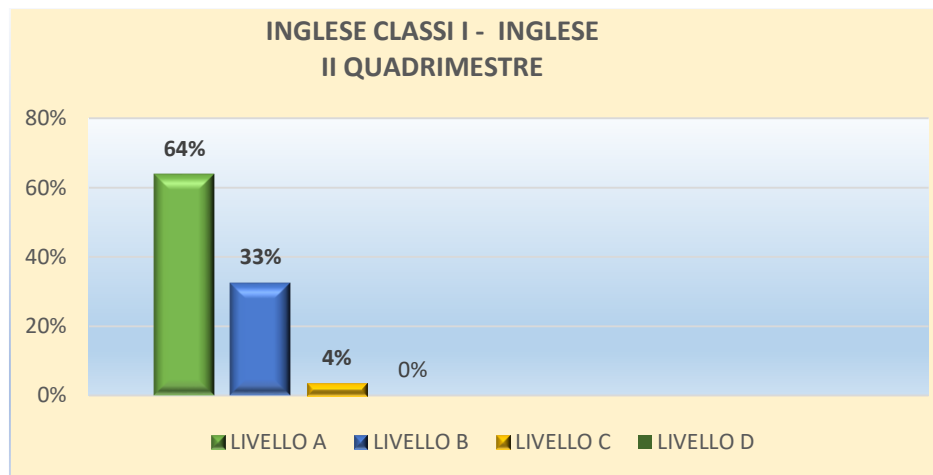

ALLEGATO ALLA RELAZIONE NIV

A.S. 2020/2021

INFANZIA

Rilevazione degli apprendimenti e delle competenze degli alunni di 5 anni della scuola dell'infanzia 1° quadrimestre

Rilevazione degli apprendimenti e delle competenze degli alunni di 5 anni della scuola dell'infanzia 2° quadrimestre

Classe I PRIMARIA RIEPILOGO INIZIALE- IQ-IIQ

Classe I PRIMARIA VALUTAZIONE INIZIALE

Classe I PRIMARIA VALUTAZIONE I QUADRIMESTRE

Classe I PRIMARIA VALUTAZIONE II QUADRIMESTRE

Classe II PRIMARIA RIEPILOGO INIZIALE- IQ-IIQ

Classe II PRIMARIA VALUTAZIONE INIZIALE

Classe II PRIMARIA VALUTAZIONE I QUAD

Classe II PRIMARIA VALUTAZIONE II QUAD

Classe III PRIMARIA RIEPILOGO INIZIALE- IQ-IIQ

Classe III PRIMARIA VALUTAZIONE INIZIALE