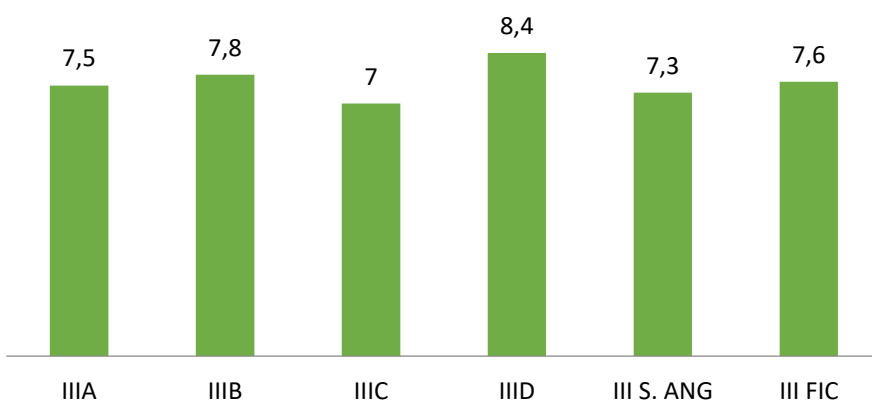

MEDIA INGRESSO INGLESE CLASSI III SECONDARIA

I QUADR CLASSI II

II QUAD CLASSI II

MEDIE II QUAD ITALIANO CLASSI II SECONDARIA

MEDIE II QUAD MATEMATICA CLASSI II SECONDARIA

MEDIE II QUAD INGLESE CLASSI II SECONDARIA

INGRESSO CLASSI III

I QUAD CLASSI III

MEDIE I QUAD ITALIANO CLASSI III SECONDARIA

MEDIE I QUAD MATEMATICA CLASSI III SECONDARIA

MEDIE I QUAD INGLESE CLASSI III SECONDARIA

II QUAD CLASSI III

MEDIE II QUAD ITALIANO CLASSI III SECONDARIA

MEDIE II QUAD MATEMATICA CLASSI III SECONDARIA

MEDIE II QUAD INGLESE CLASSI III SECONDARIA

TEST INGRESSO SCUOLA SECONDARIA 2020/2021

I Q SECONDARIA 2020/2021

II Q SECONDARIA 2020/2021

COMPETENZE

COMPETENZE DI LIVELLO INTERMEDIO ALLA FINE DEL I CICLO

COMPETENZE DI LIVELLO INTERMEDIO ALLA FINE DELLA CLASSE V

ESAMI DEL I CICLO

Esami conclusivi I ciclo a.s. 2020/21 in unità studenti

Esami conclusivi I ciclo a.s.2020/2021 in percentuale