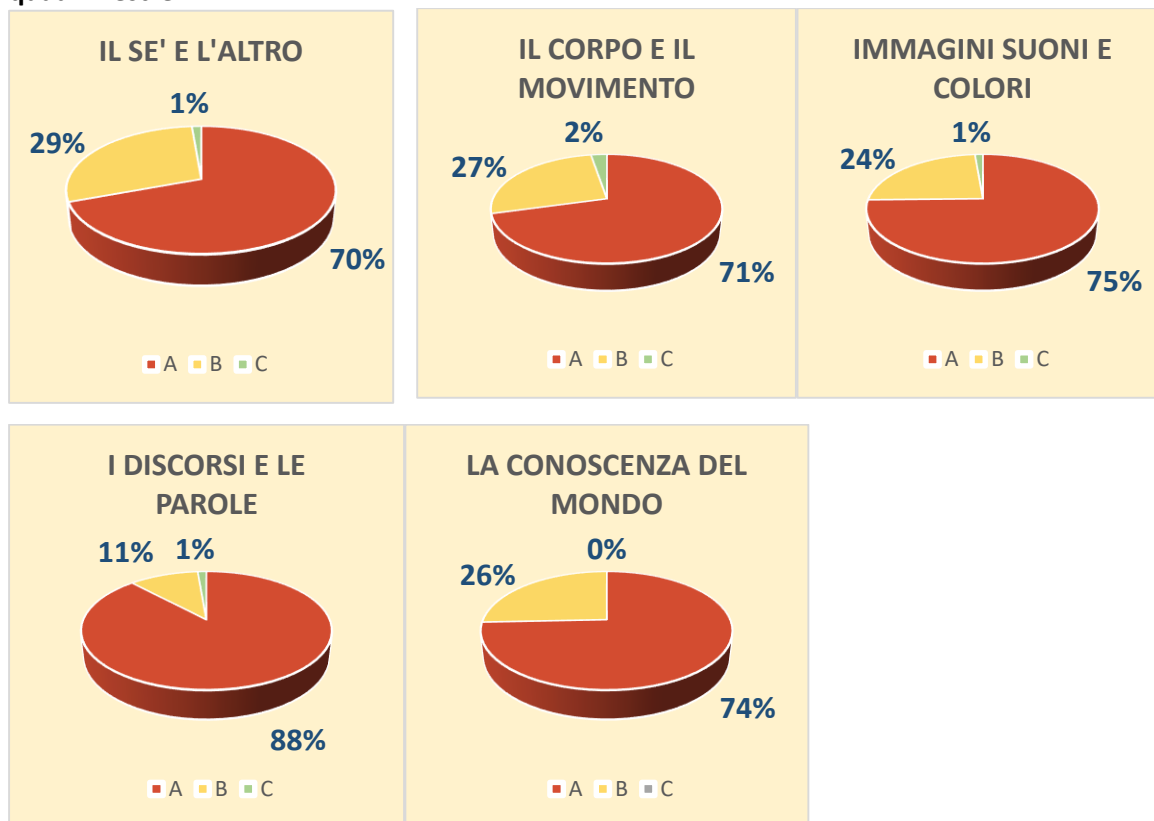

ALLEGATO ALLA RELAZIONE NIV

A.S. 2020/2021

INFANZIA

Rilevazione degli apprendimenti e delle competenze degli alunni di 5 anni della scuola dell'infanzia 1° quadrimestre

Rilevazione degli apprendimenti e delle competenze degli alunni di 5 anni della scuola dell'infanzia 2° quadrimestre