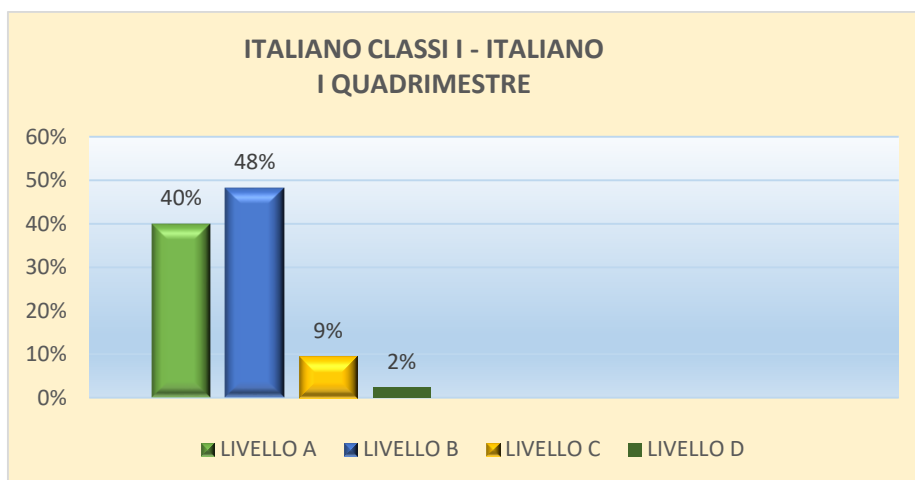

Classe I PRIMARIA VALUTAZIONE I QUADRIMESTRE