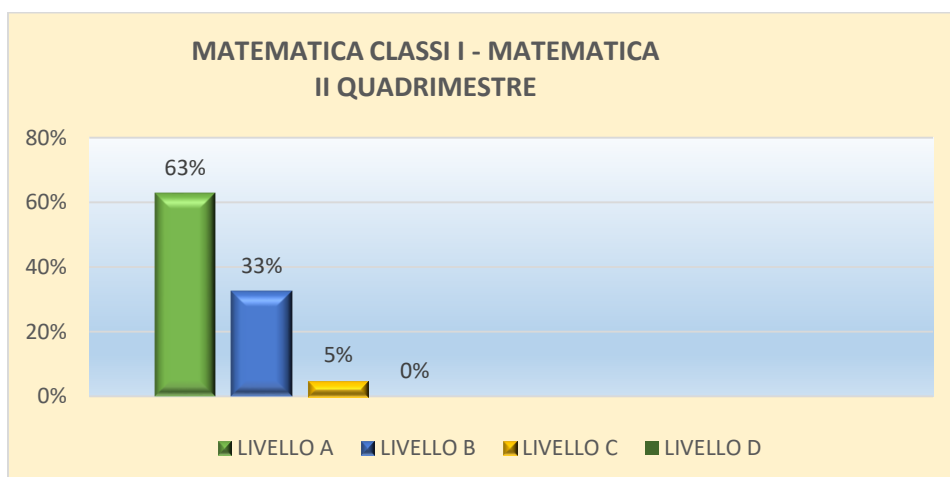

ALLEGATO ALLA RELAZIONE NIV

A.S. 2020/2021

INFANZIA

Rilevazione degli apprendimenti e delle competenze degli alunni di 5 anni della scuola dell'infanzia 1° quadrimestre

Rilevazione degli apprendimenti e delle competenze degli alunni di 5 anni della scuola dell'infanzia 2° quadrimestre

Classe I PRIMARIA RIEPILOGO INIZIALE- IQ-IIQ

Classe I PRIMARIA VALUTAZIONE INIZIALE

Classe I PRIMARIA VALUTAZIONE I QUADRIMESTRE

Classe I PRIMARIA VALUTAZIONE II QUADRIMESTRE

Classe II PRIMARIA RIEPILOGO INIZIALE- IQ-IIQ

Classe II PRIMARIA VALUTAZIONE INIZIALE

Classe II PRIMARIA VALUTAZIONE I QUAD

Classe II PRIMARIA VALUTAZIONE II QUAD

Classe III PRIMARIA RIEPILOGO INIZIALE- IQ-IIQ

Classe III PRIMARIA VALUTAZIONE INIZIALE