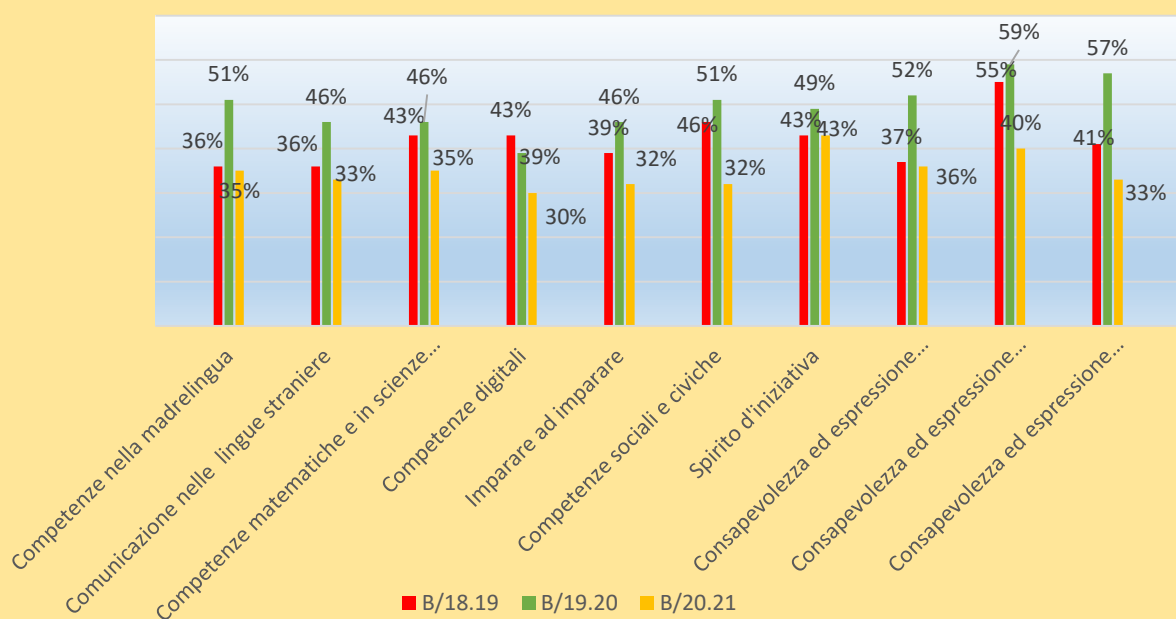

INGRESSO CLASSI III

I QUAD CLASSI III

MEDIE I QUAD ITALIANO CLASSI III SECONDARIA

MEDIE I QUAD MATEMATICA CLASSI III SECONDARIA

MEDIE I QUAD INGLESE CLASSI III SECONDARIA

II QUAD CLASSI III

MEDIE II QUAD ITALIANO CLASSI III SECONDARIA

MEDIE II QUAD MATEMATICA CLASSI III SECONDARIA

MEDIE II QUAD INGLESE CLASSI III SECONDARIA

TEST INGRESSO SCUOLA SECONDARIA 2020/2021

I Q SECONDARIA 2020/2021

II Q SECONDARIA 2020/2021

COMPETENZE

COMPETENZE DI LIVELLO INTERMEDIO ALLA FINE DEL I CICLO

COMPETENZE DI LIVELLO INTERMEDIO ALLA FINE DELLA CLASSE V

ESAMI DEL I CICLO

Esami conclusivi I ciclo a.s. 2020/21 in unità studenti

Esami conclusivi I ciclo a.s.2020/2021 in percentuale