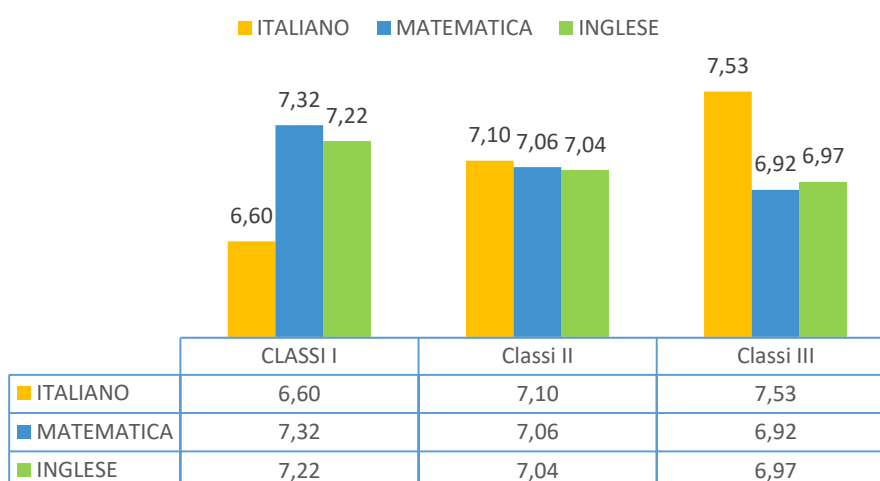

MEDIA INGRESSO INGLESE CLASSI III SECONDARIA

I QUADR CLASSI II

II QUAD CLASSI II

MEDIE II QUAD ITALIANO CLASSI II SECONDARIA

MEDIE II QUAD MATEMATICA CLASSI II SECONDARIA

MEDIE II QUAD INGLESE CLASSI II SECONDARIA

INGRESSO CLASSI III

I QUAD CLASSI III

MEDIE I QUAD ITALIANO CLASSI III SECONDARIA

MEDIE I QUAD MATEMATICA CLASSI III SECONDARIA

MEDIE I QUAD INGLESE CLASSI III SECONDARIA

II QUAD CLASSI III

MEDIE II QUAD ITALIANO CLASSI III SECONDARIA

MEDIE II QUAD MATEMATICA CLASSI III SECONDARIA

MEDIE II QUAD INGLESE CLASSI III SECONDARIA

TEST INGRESSO SCUOLA SECONDARIA 2020/2021

I Q SECONDARIA 2020/2021

II Q SECONDARIA 2020/2021

COMPETENZE

COMPETENZE DI LIVELLO INTERMEDIO ALLA FINE DEL I CICLO

COMPETENZE DI LIVELLO INTERMEDIO ALLA FINE DELLA CLASSE V

ESAMI DEL I CICLO

Esami conclusivi I ciclo a.s. 2020/21 in unità studenti

Esami conclusivi I ciclo a.s.2020/2021 in percentuale