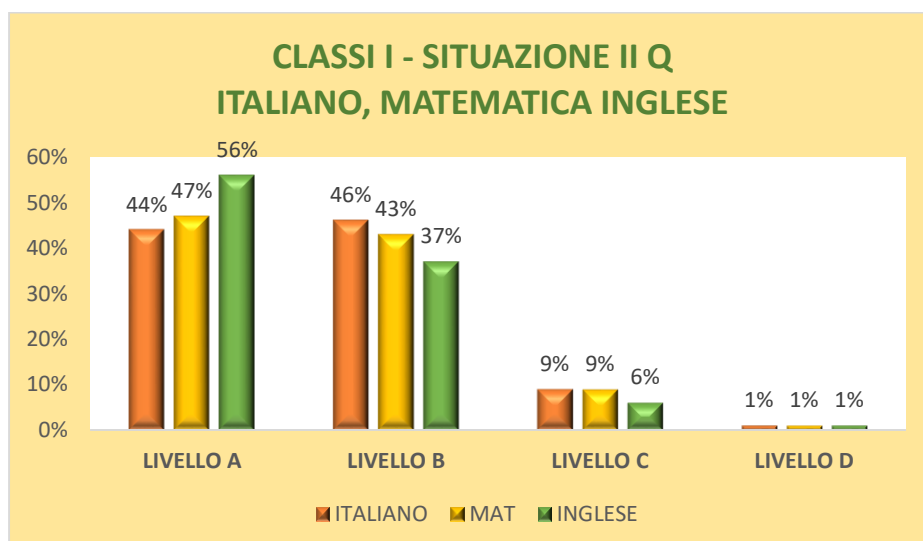

ALLEGATO ALLA RELAZIONE NIV

A.S. 2020/2021

INFANZIA

Rilevazione degli apprendimenti e delle competenze degli alunni di 5 anni della scuola dell'infanzia 1° quadrimestre

Rilevazione degli apprendimenti e delle competenze degli alunni di 5 anni della scuola dell'infanzia 2° quadrimestre

Classe I PRIMARIA RIEPILOGO INIZIALE- IQ-IIQ

Classe I PRIMARIA VALUTAZIONE INIZIALE

Classe I PRIMARIA VALUTAZIONE I QUADRIMESTRE

Classe I PRIMARIA VALUTAZIONE II QUADRIMESTRE

Classe II PRIMARIA RIEPILOGO INIZIALE- IQ-IIQ

Classe II PRIMARIA VALUTAZIONE INIZIALE

Classe II PRIMARIA VALUTAZIONE I QUAD

Classe II PRIMARIA VALUTAZIONE II QUAD

Classe III PRIMARIA RIEPILOGO INIZIALE- IQ-IIQ

Classe III PRIMARIA VALUTAZIONE INIZIALE