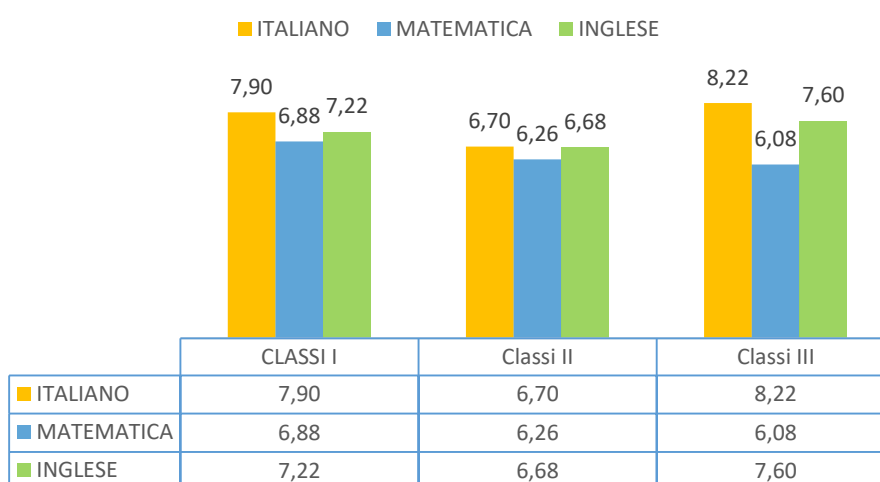

MEDIA INGRESSO INGLESE CLASSI III SECONDARIA

I QUADR CLASSI II

II QUAD CLASSI II

MEDIE II QUAD ITALIANO CLASSI II SECONDARIA

MEDIE II QUAD MATEMATICA CLASSI II SECONDARIA

MEDIE II QUAD INGLESE CLASSI II SECONDARIA

INGRESSO CLASSI III

I QUAD CLASSI III

MEDIE I QUAD ITALIANO CLASSI III SECONDARIA

MEDIE I QUAD MATEMATICA CLASSI III SECONDARIA

MEDIE I QUAD INGLESE CLASSI III SECONDARIA

II QUAD CLASSI III

MEDIE II QUAD ITALIANO CLASSI III SECONDARIA

MEDIE II QUAD MATEMATICA CLASSI III SECONDARIA

MEDIE II QUAD INGLESE CLASSI III SECONDARIA

TEST INGRESSO SCUOLA SECONDARIA 2020/2021

I Q SECONDARIA 2020/2021

II Q SECONDARIA 2020/2021

COMPETENZE

COMPETENZE DI LIVELLO INTERMEDIO ALLA FINE DEL I CICLO

COMPETENZE DI LIVELLO INTERMEDIO ALLA FINE DELLA CLASSE V

ESAMI DEL I CICLO

Esami conclusivi I ciclo a.s. 2020/21 in unità studenti

Esami conclusivi I ciclo a.s.2020/2021 in percentuale