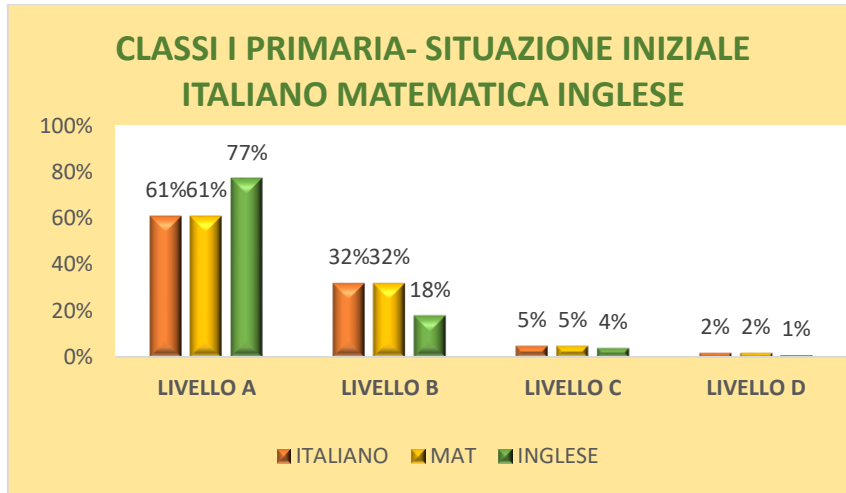

ALLEGATO ALLA RELAZIONE NIV

A.S. 2020/2021

INFANZIA

Rilevazione degli apprendimenti e delle competenze degli alunni di 5 anni della scuola dell'infanzia 1° quadrimestre

Rilevazione degli apprendimenti e delle competenze degli alunni di 5 anni della scuola dell'infanzia 2° quadrimestre

Classe I PRIMARIA RIEPILOGO INIZIALE- IQ-IIQ

Classe I PRIMARIA VALUTAZIONE INIZIALE

Classe I PRIMARIA VALUTAZIONE I QUADRIMESTRE

Classe I PRIMARIA VALUTAZIONE II QUADRIMESTRE

Classe II PRIMARIA RIEPILOGO INIZIALE- IQ-IIQ