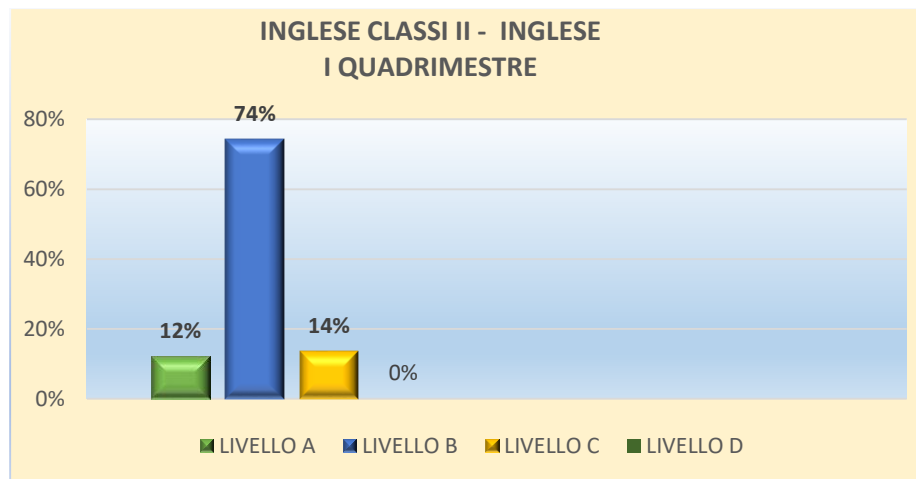

ALLEGATO ALLA RELAZIONE NIV

A.S. 2020/2021

INFANZIA

Rilevazione degli apprendimenti e delle competenze degli alunni di 5 anni della scuola dell'infanzia 1° quadrimestre

Rilevazione degli apprendimenti e delle competenze degli alunni di 5 anni della scuola dell'infanzia 2° quadrimestre

Classe I PRIMARIA RIEPILOGO INIZIALE- IQ-IIQ

Classe I PRIMARIA VALUTAZIONE INIZIALE

Classe I PRIMARIA VALUTAZIONE I QUADRIMESTRE

Classe I PRIMARIA VALUTAZIONE II QUADRIMESTRE

Classe II PRIMARIA RIEPILOGO INIZIALE- IQ-IIQ

Classe II PRIMARIA VALUTAZIONE INIZIALE

Classe II PRIMARIA VALUTAZIONE I QUAD

Classe II PRIMARIA VALUTAZIONE II QUAD

Classe III PRIMARIA RIEPILOGO INIZIALE- IQ-IIQ

Classe III PRIMARIA VALUTAZIONE INIZIALE