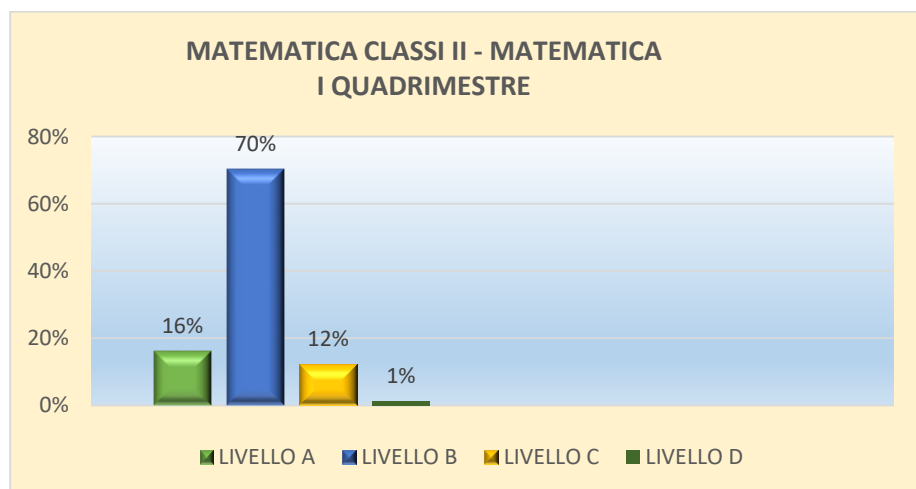

ALLEGATO ALLA RELAZIONE NIV

A.S. 2020/2021

INFANZIA

Rilevazione degli apprendimenti e delle competenze degli alunni di 5 anni della scuola dell'infanzia 1° quadrimestre

Rilevazione degli apprendimenti e delle competenze degli alunni di 5 anni della scuola dell'infanzia 2° quadrimestre

Classe I PRIMARIA RIEPILOGO INIZIALE- IQ-IIQ

Classe I PRIMARIA VALUTAZIONE INIZIALE

Classe I PRIMARIA VALUTAZIONE I QUADRIMESTRE

Classe I PRIMARIA VALUTAZIONE II QUADRIMESTRE

Classe II PRIMARIA RIEPILOGO INIZIALE- IQ-IIQ

Classe II PRIMARIA VALUTAZIONE INIZIALE

Classe II PRIMARIA VALUTAZIONE I QUAD

Classe II PRIMARIA VALUTAZIONE II QUAD

Classe III PRIMARIA RIEPILOGO INIZIALE- IQ-IIQ

Classe III PRIMARIA VALUTAZIONE INIZIALE