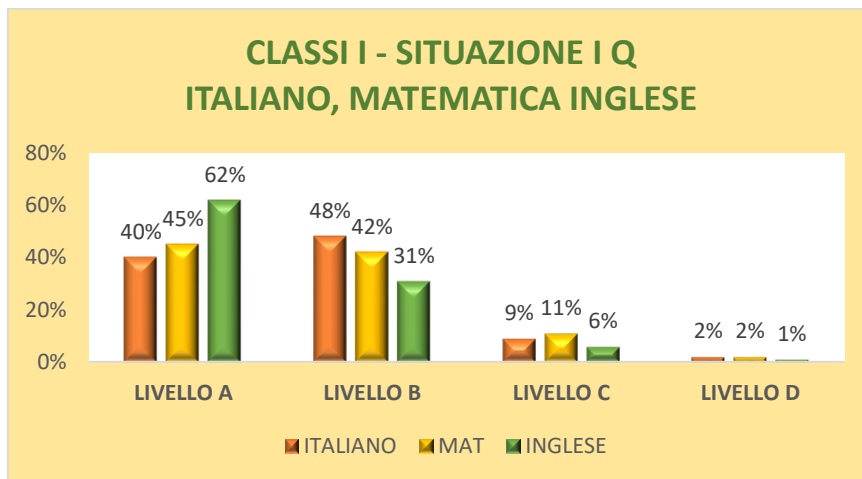

ALLEGATO ALLA RELAZIONE NIV

A.S. 2020/2021

INFANZIA

Rilevazione degli apprendimenti e delle competenze degli alunni di 5 anni della scuola dell'infanzia 1° quadrimestre

Rilevazione degli apprendimenti e delle competenze degli alunni di 5 anni della scuola dell'infanzia 2° quadrimestre

Classe I PRIMARIA RIEPILOGO INIZIALE- IQ-IIQ

Classe I PRIMARIA VALUTAZIONE INIZIALE

Classe I PRIMARIA VALUTAZIONE I QUADRIMESTRE

Classe I PRIMARIA VALUTAZIONE II QUADRIMESTRE

Classe II PRIMARIA RIEPILOGO INIZIALE- IQ-IIQ