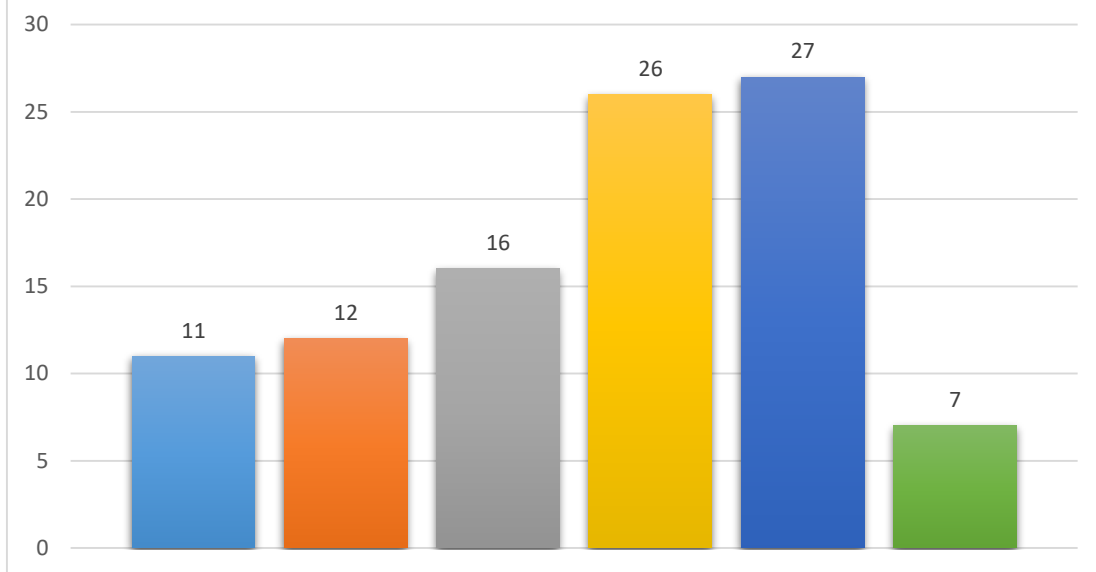

MEDIE II QUAD MATEMATICA CLASSI III SECONDARIA

MEDIE II QUAD INGLESE CLASSI III SECONDARIA

TEST INGRESSO SCUOLA SECONDARIA 2020/2021

I Q SECONDARIA 2020/2021

II Q SECONDARIA 2020/2021

COMPETENZE

COMPETENZE DI LIVELLO INTERMEDIO ALLA FINE DEL I CICLO

COMPETENZE DI LIVELLO INTERMEDIO ALLA FINE DELLA CLASSE V

ESAMI DEL I CICLO

Esami conclusivi I ciclo a.s. 2020/21 in unità studenti

Esami conclusivi I ciclo a.s.2020/2021 in percentuale