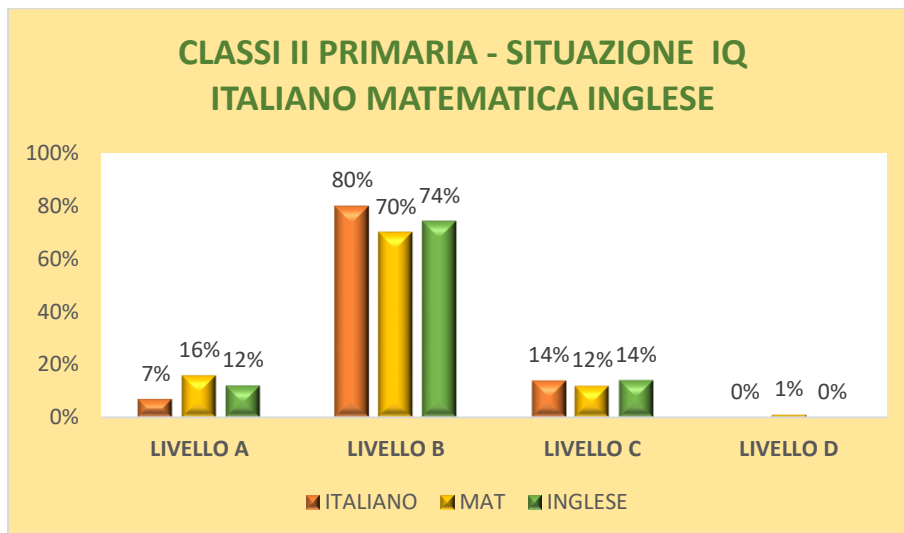

ALLEGATO ALLA RELAZIONE NIV

A.S. 2020/2021

INFANZIA

Rilevazione degli apprendimenti e delle competenze degli alunni di 5 anni della scuola dell'infanzia 1° quadrimestre

Rilevazione degli apprendimenti e delle competenze degli alunni di 5 anni della scuola dell'infanzia 2° quadrimestre

Classe I PRIMARIA RIEPILOGO INIZIALE- IQ-IIQ

Classe I PRIMARIA VALUTAZIONE INIZIALE

Classe I PRIMARIA VALUTAZIONE I QUADRIMESTRE

Classe I PRIMARIA VALUTAZIONE II QUADRIMESTRE

Classe II PRIMARIA RIEPILOGO INIZIALE- IQ-IIQ

Classe II PRIMARIA VALUTAZIONE INIZIALE

Classe II PRIMARIA VALUTAZIONE I QUAD

Classe II PRIMARIA VALUTAZIONE II QUAD

Classe III PRIMARIA RIEPILOGO INIZIALE- IQ-IIQ

Classe III PRIMARIA VALUTAZIONE INIZIALE