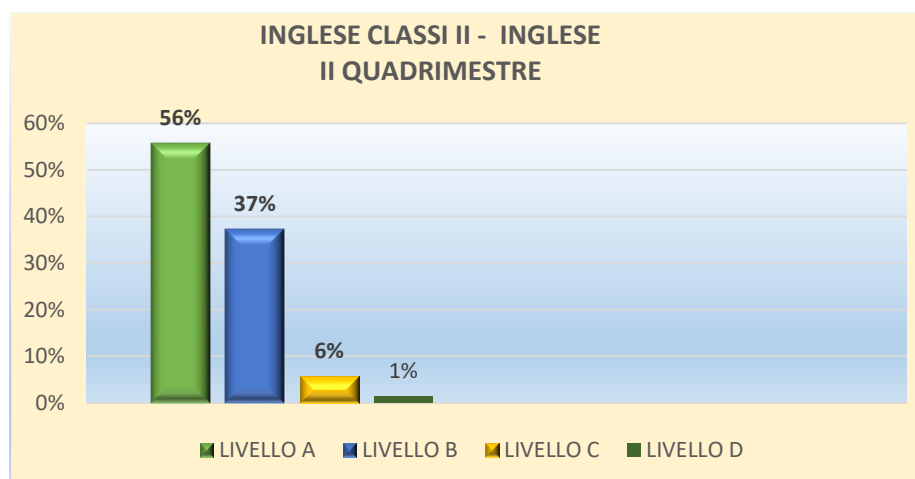

ALLEGATO ALLA RELAZIONE NIV

A.S. 2020/2021

INFANZIA

Rilevazione degli apprendimenti e delle competenze degli alunni di 5 anni della scuola dell'infanzia 1° quadrimestre

Rilevazione degli apprendimenti e delle competenze degli alunni di 5 anni della scuola dell'infanzia 2° quadrimestre

Classe I PRIMARIA RIEPILOGO INIZIALE- IQ-IIQ

Classe I PRIMARIA VALUTAZIONE INIZIALE

Classe I PRIMARIA VALUTAZIONE I QUADRIMESTRE

Classe I PRIMARIA VALUTAZIONE II QUADRIMESTRE

Classe II PRIMARIA RIEPILOGO INIZIALE- IQ-IIQ

Classe II PRIMARIA VALUTAZIONE INIZIALE

Classe II PRIMARIA VALUTAZIONE I QUAD

Classe II PRIMARIA VALUTAZIONE II QUAD

Classe III PRIMARIA RIEPILOGO INIZIALE- IQ-IIQ

Classe III PRIMARIA VALUTAZIONE INIZIALE