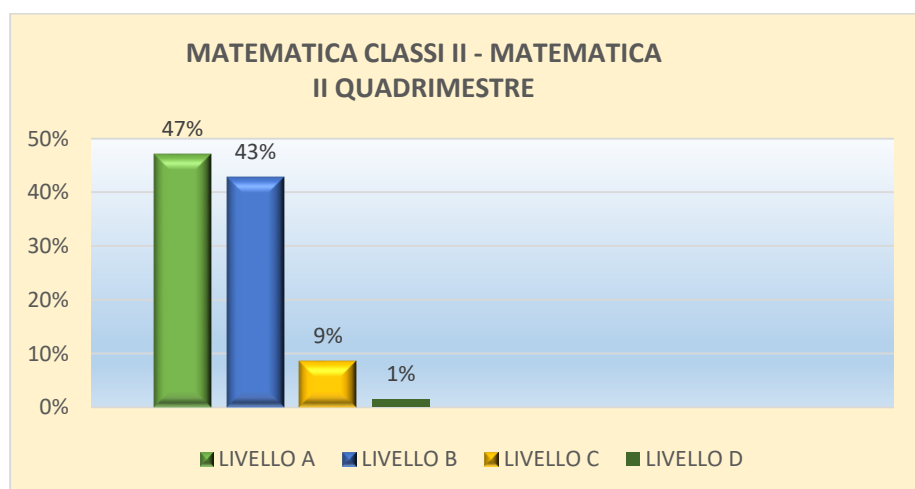

ALLEGATO ALLA RELAZIONE NIV

A.S. 2020/2021

INFANZIA

Rilevazione degli apprendimenti e delle competenze degli alunni di 5 anni della scuola dell'infanzia 1° quadrimestre

Rilevazione degli apprendimenti e delle competenze degli alunni di 5 anni della scuola dell'infanzia 2° quadrimestre

Classe I PRIMARIA RIEPILOGO INIZIALE- IQ-IIQ

Classe I PRIMARIA VALUTAZIONE INIZIALE

Classe I PRIMARIA VALUTAZIONE I QUADRIMESTRE

Classe I PRIMARIA VALUTAZIONE II QUADRIMESTRE

Classe II PRIMARIA RIEPILOGO INIZIALE- IQ-IIQ

Classe II PRIMARIA VALUTAZIONE INIZIALE

Classe II PRIMARIA VALUTAZIONE I QUAD

Classe II PRIMARIA VALUTAZIONE II QUAD

Classe III PRIMARIA RIEPILOGO INIZIALE- IQ-IIQ

Classe III PRIMARIA VALUTAZIONE INIZIALE