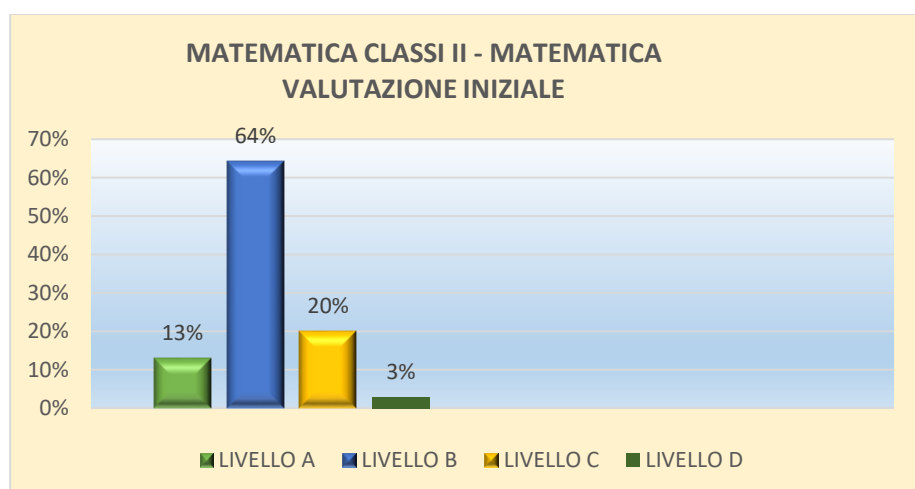

ALLEGATO ALLA RELAZIONE NIV

A.S. 2020/2021

INFANZIA

Rilevazione degli apprendimenti e delle competenze degli alunni di 5 anni della scuola dell'infanzia 1° quadrimestre

Rilevazione degli apprendimenti e delle competenze degli alunni di 5 anni della scuola dell'infanzia 2° quadrimestre

Classe I PRIMARIA RIEPILOGO INIZIALE- IQ-IIQ

Classe I PRIMARIA VALUTAZIONE INIZIALE

Classe I PRIMARIA VALUTAZIONE I QUADRIMESTRE

Classe I PRIMARIA VALUTAZIONE II QUADRIMESTRE

Classe II PRIMARIA RIEPILOGO INIZIALE- IQ-IIQ

Classe II PRIMARIA VALUTAZIONE INIZIALE

Classe II PRIMARIA VALUTAZIONE I QUAD

Classe II PRIMARIA VALUTAZIONE II QUAD

Classe III PRIMARIA RIEPILOGO INIZIALE- IQ-IIQ

Classe III PRIMARIA VALUTAZIONE INIZIALE